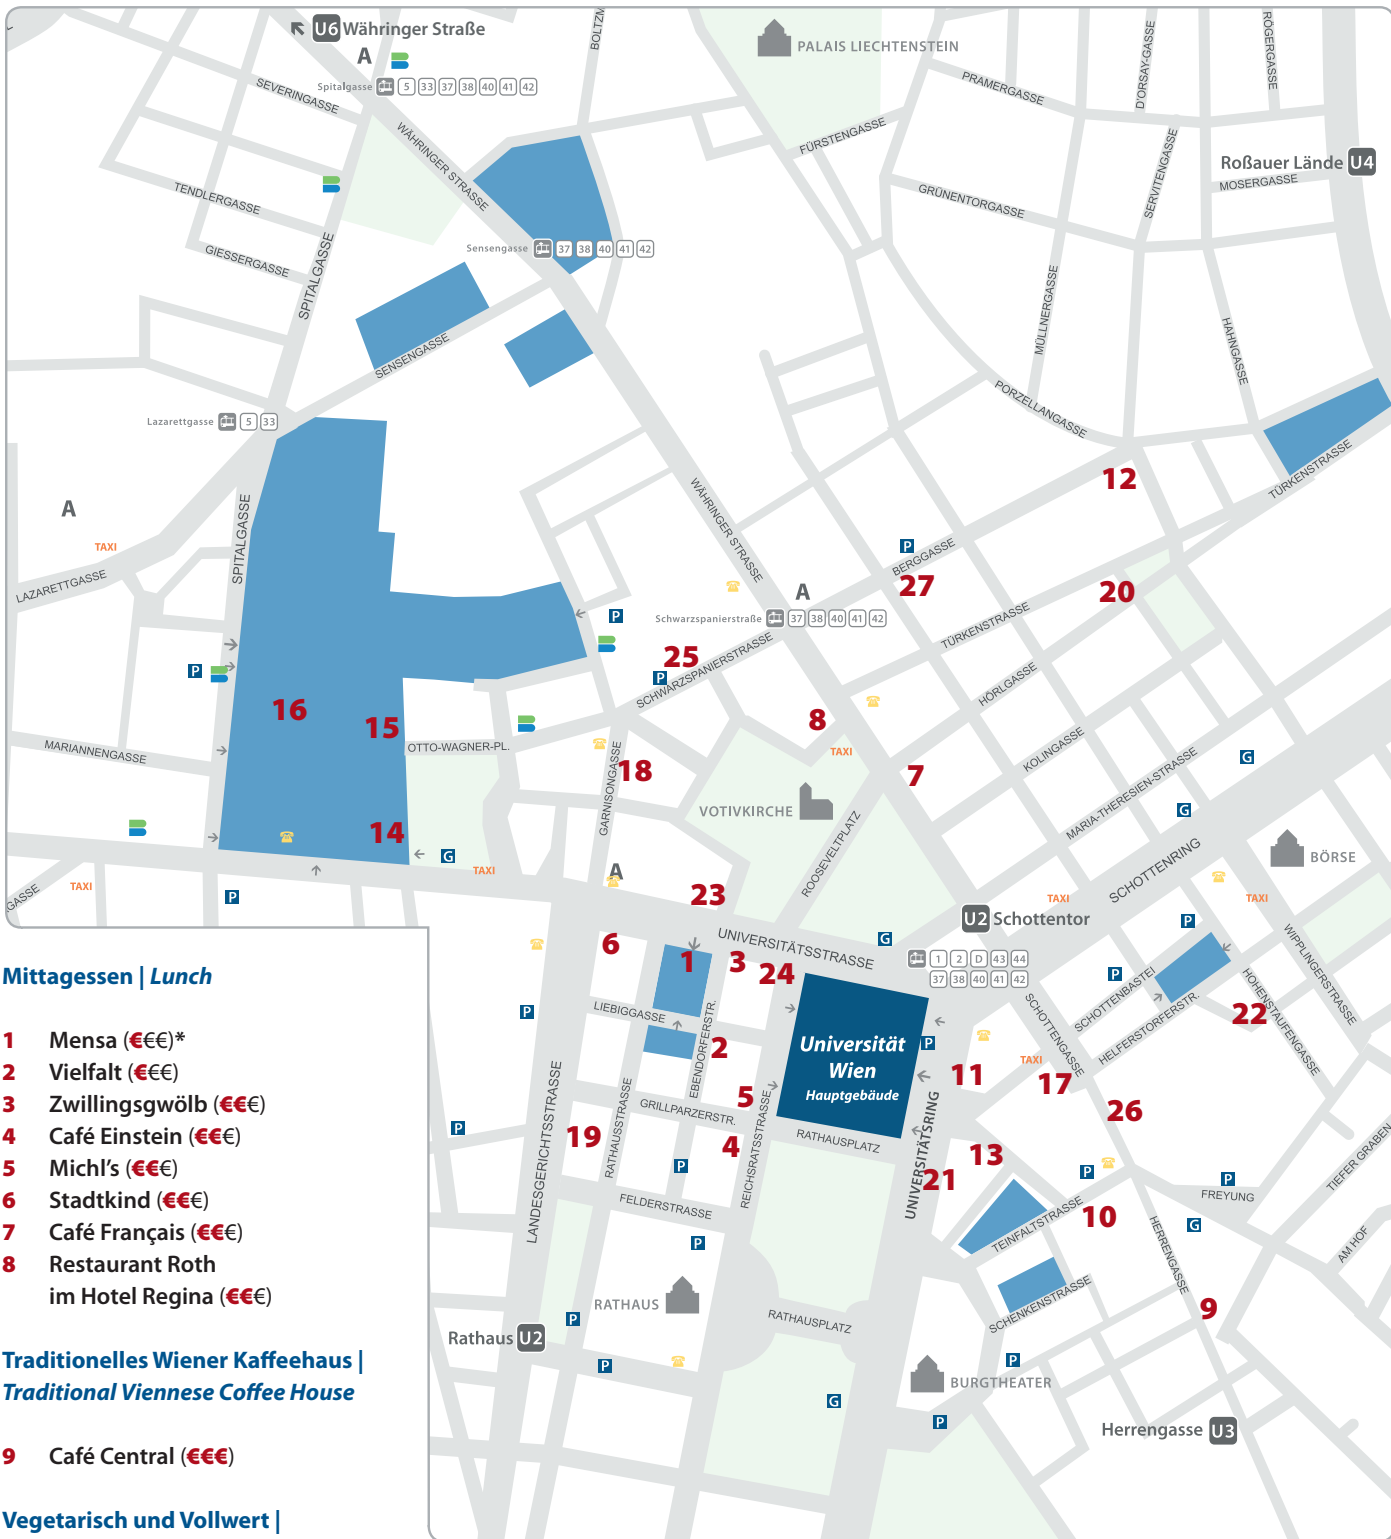

Cafés und Lokale in der Umgebung | Cafés and Eateries

Mittagessen | Lunch

- 1 Mensa (€€€)*
- 2 Vielfalt (€€€)
- 3 Zwillingsgwölb (€€€)
- 4 Café Einstein (€€€)
- 5 Michl's (€€€)
- 6 Stadtkind (€€€)
- 7 Café Français (€€€)
- 8 Restaurant Roth im Hotel Regina (€€€)

Traditionelles Wiener Kaffeehaus | Traditional Viennese Coffee House

- 9 Café Central (€€€)

Vegetarisch und Vollwert | Vegetarian and Wholefoods

- 10 Vollwertrestaurant Lebenbauer (€€€)
- 11 yamm! (€€€)

Österreichisch | Austrian

- 12 Rebhuhn (€€€)
- 13 Gasthaus zum Holunderstrauch (€€€)*
- 14 Bierheuriger zum Gangl (€€€)
- 15 Universitätsbräuhaus (€€€)
- 16 Stiegl-Ambulanz (€€€)
- 17 Leupold / Kupferdachl (€€€)

Orientalisch, Asiatisch, Indisch | Oriental, Asian, Indian

- 18 Safran (€€€)
- 19 Ohh! Sushi & Wok (€€€)
- 20 Der Wiener Deewan (€€€)
- 21 Al Fayrooz (€€€)
- 22 Indian Village (€€€)

Cafés

- 23 Caffetteria Maximilian (€€€)
- 24 Cafe Restaurant Votiv (€€€)
- 25 Weltcafe (€€€)
- 26 Cafe im Schottenstift (€€€)
- 27 Café Berg (€€€)